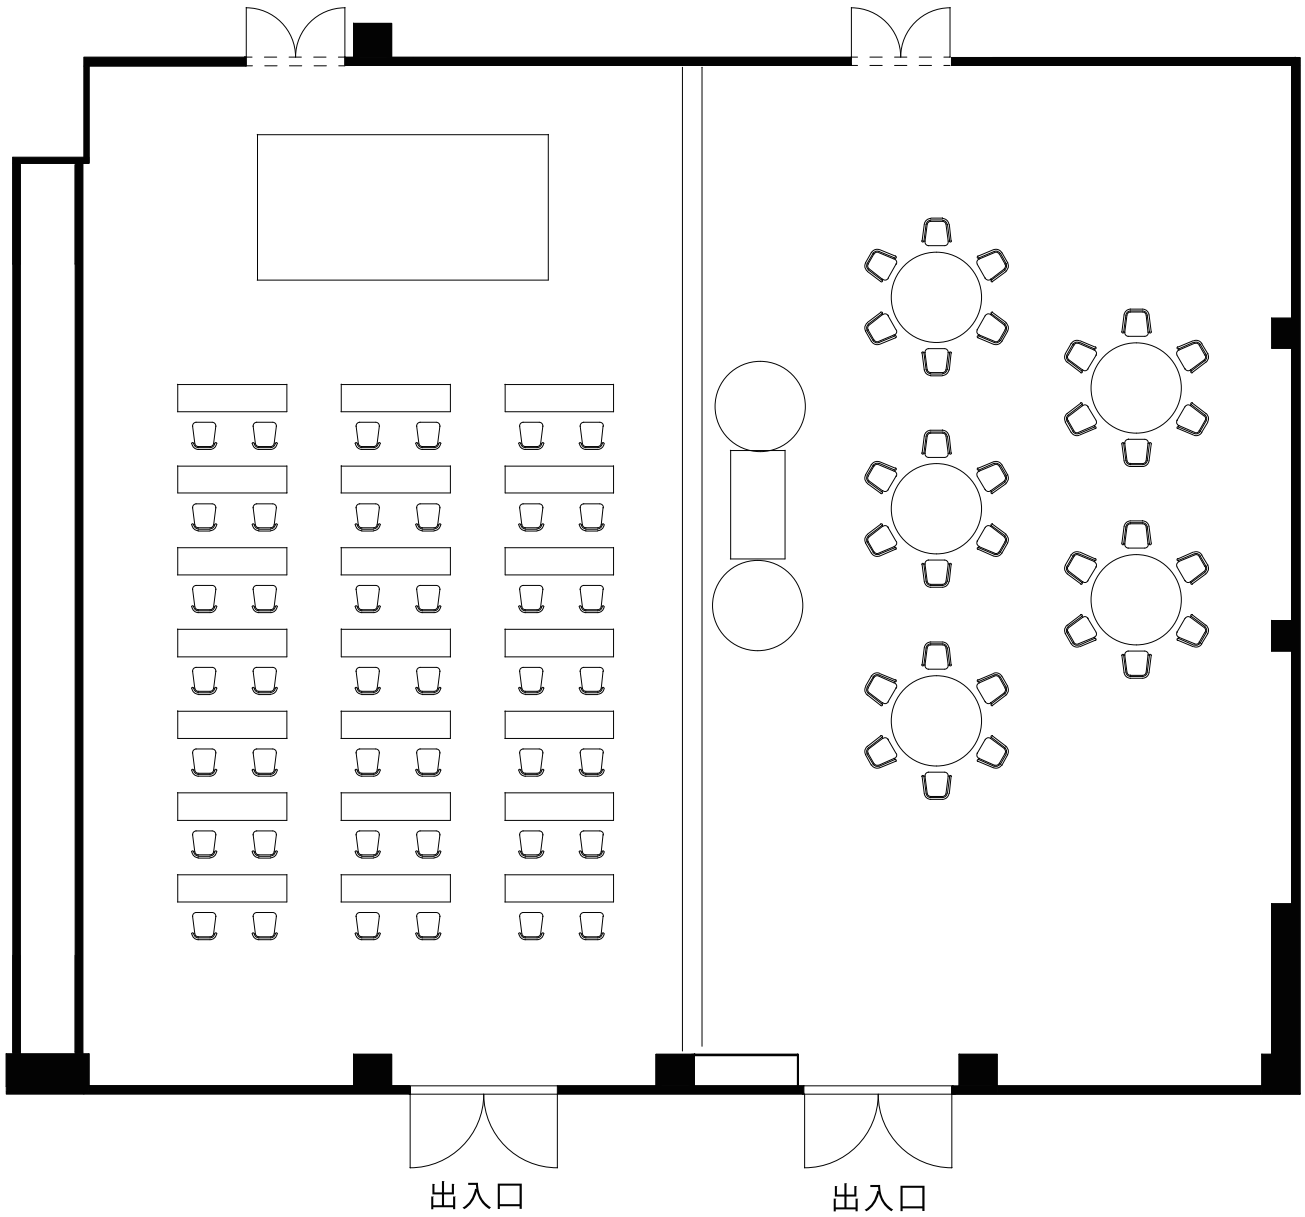

西館 1F 中宴会場

アテナ

2分の1(スクール・ビュッフェ)

会場		面積				サイズ					最大収容人数			
		㎡		坪		間口 (m)		奥行 (m)		天井高 (m)	スクール 2名掛 (3名掛)		立食	
アテナ	北側	350	167	106	53	20	10	17.5	16.8	4.4	100 (150)	-	150	50
	南側		167						53			10		16.8